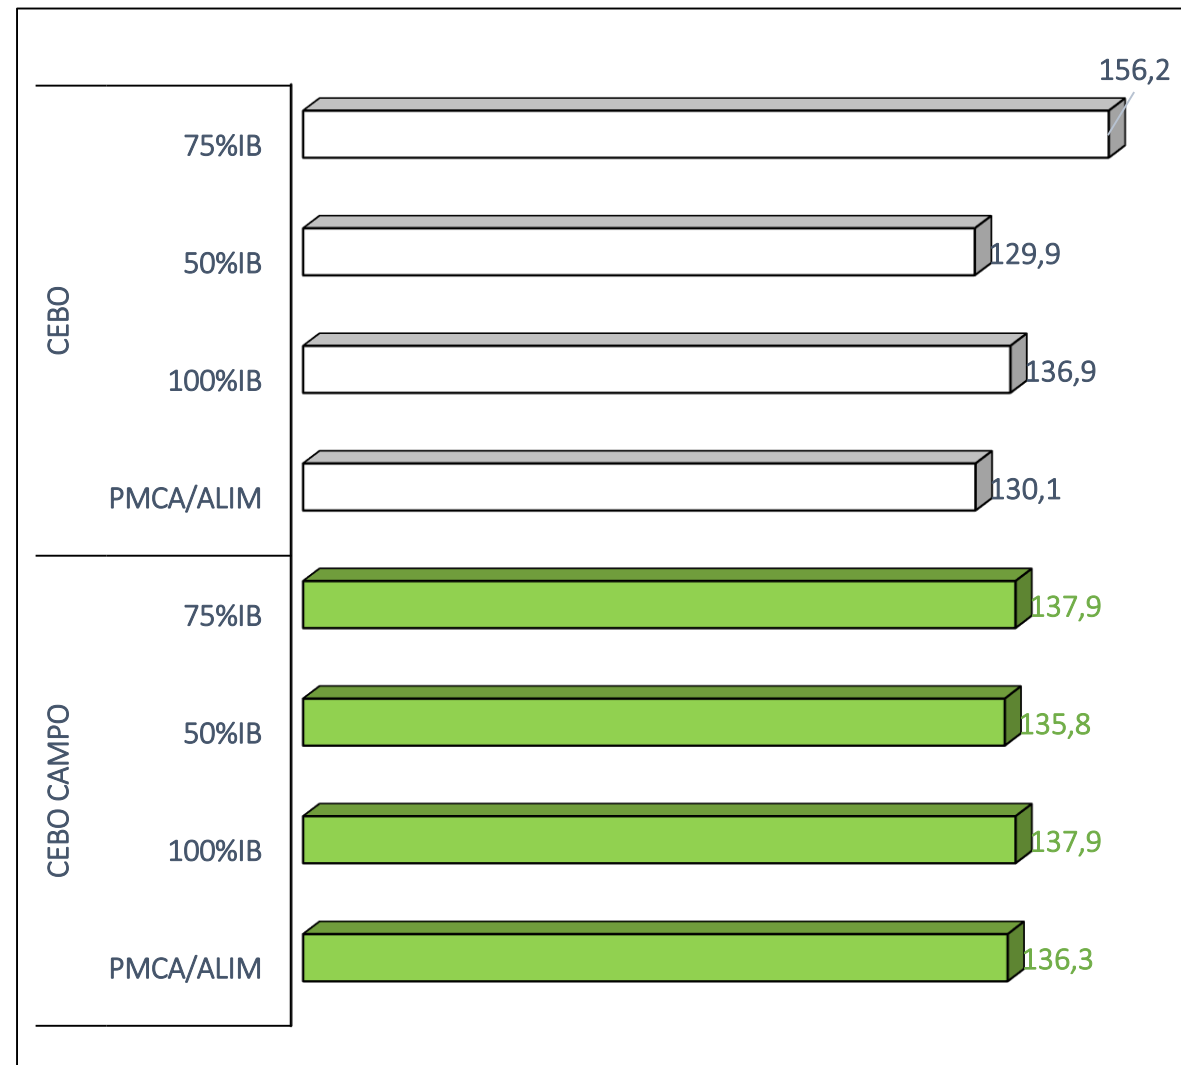

SACRIFICIOS Y CANALES APTAS. ALIMENTACIÓN Y TIPO GENÉTICO
 SEMANA 24-04 A 30-04-2023

TOTAL SACRIFICIOS SEMANA: 71.021

PESO MEDIO (Kg.) DE CANALES APTAS POR ALIMENTACIÓN Y TIPO GENÉTICO
 Y PMCA / ALIMENTACIÓN

PMCA: PESO MEDIO CANAL APTA