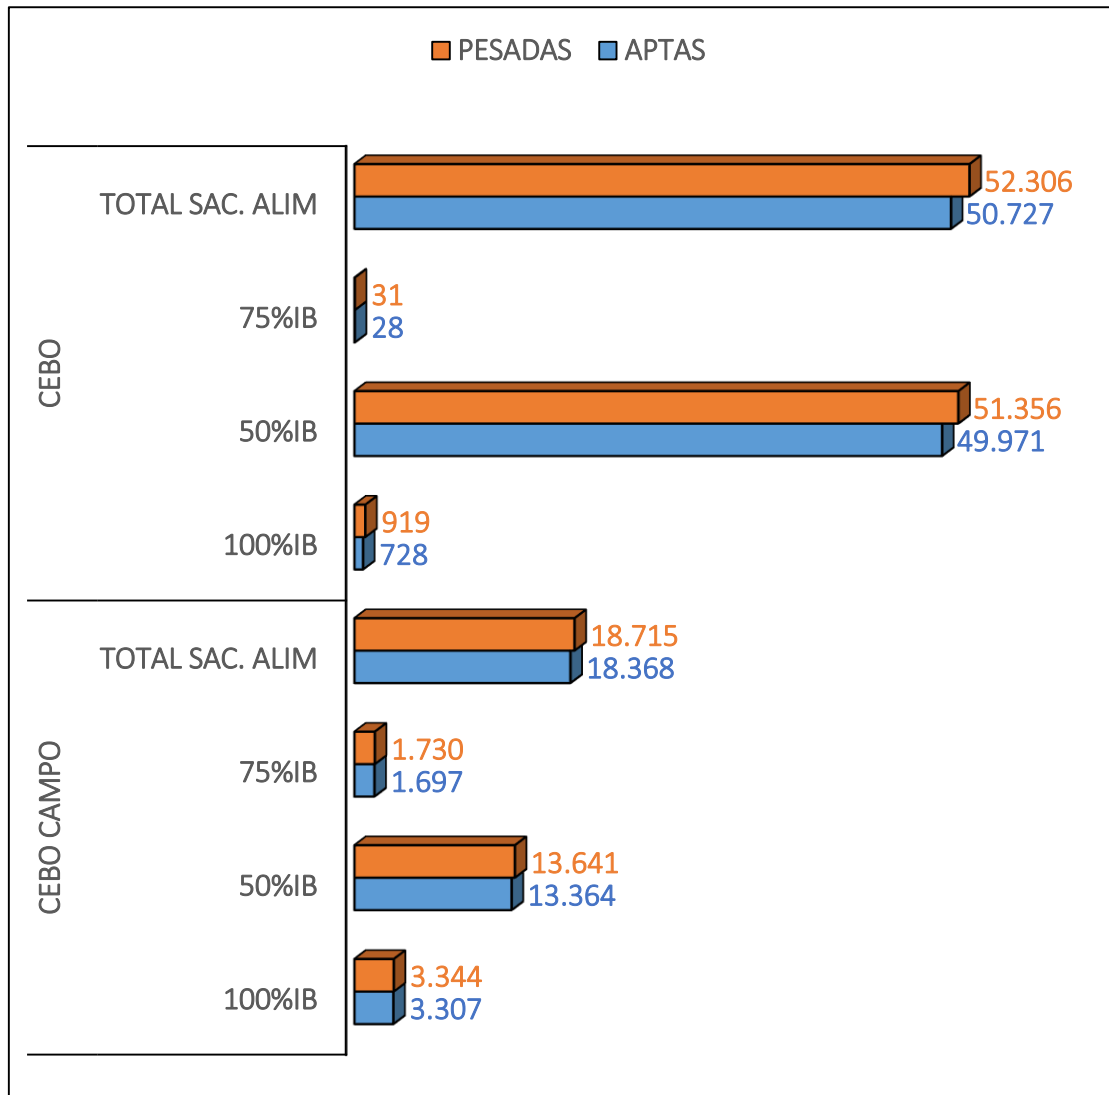

SACRIFICIOS Y CANALES APTAS. ALIMENTACIÓN Y TIPO GENÉTICO
 SEMANA 24-04 A 30-04-2023

TOTAL SACRIFICIOS SEMANA: 71.021

PESO MEDIO (Kg.) DE CANALES APTAS POR ALIMENTACIÓN Y TIPO GENÉTICO
 Y PMCA / ALIMENTACIÓN

PMCA: PESO MEDIO CANAL APTA